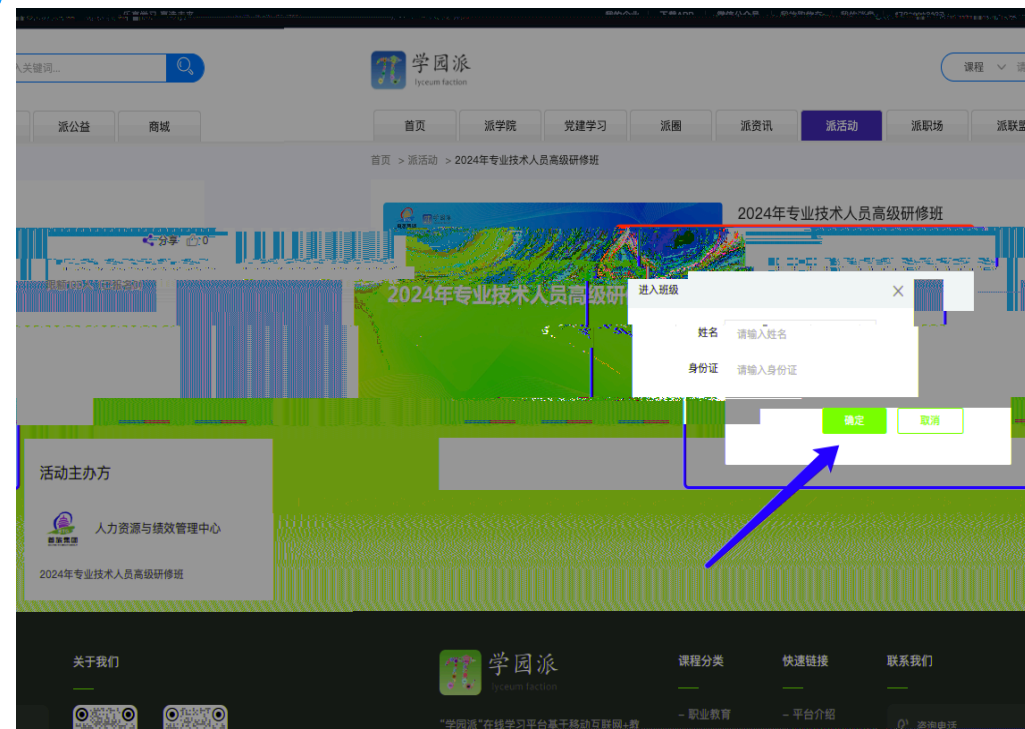

## 2. PC端操作

北京首旅集团

! " # \$ % ! & ' (

## 2.1 PC端-登录

网站地址：<https://www.xyp314.com/>

“ ” ‘ ’ ; 123456 ( )

注：请使用企业上报的手机号进行登录，如企业上报的手机号与您实际使用手机号不同，请联系相关负责人进行修改。

## 2.2 PC端-进班报名

2024

( )

学远旅  
lyceum taction